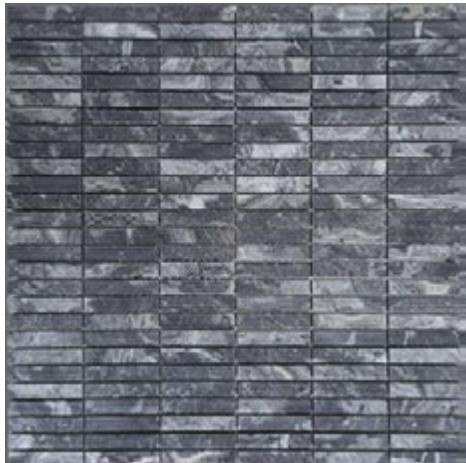

# AVANTE

4091 BIANCO

4095 GRIGIO

4093 MARRONE

4094 NERO

4092 BLU

**SIZE**

12-1/8" X 12-1/4"