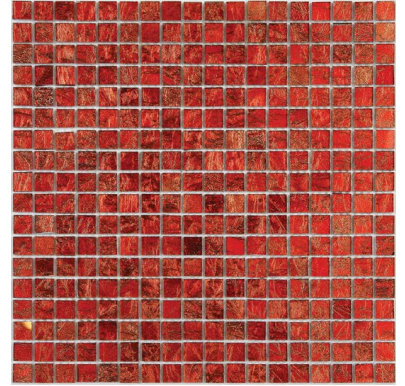

HAWTHORN

~~$36.50~~ /SHEET

$10.95

165 PIECES