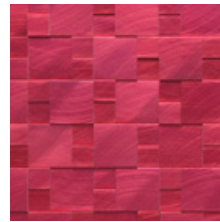

Droid

Gadget

Gear

Gizmo

Jinx

Widget

SHOWROOMS

ORANGE COUNTY 9920 Research Drive Irvine California 92618 T 714 804 0038 F 714 804 0046
LOS ANGELES 8336 Melrose Avenue Los Angeles California 90069 T 323 951 9903 F 323 951 9909