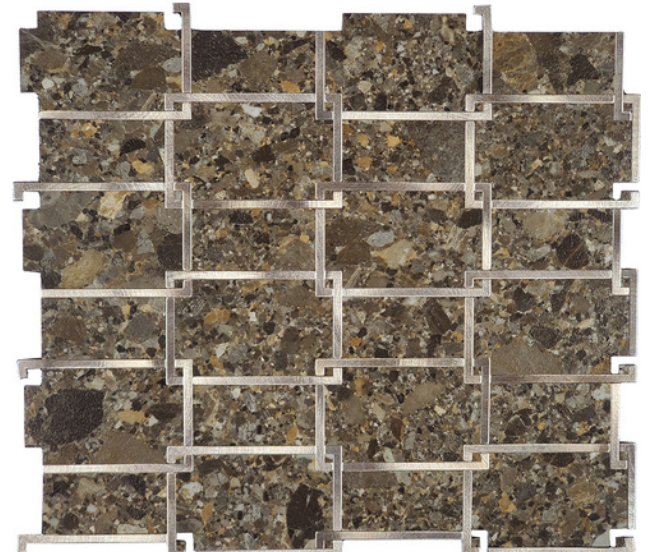

STYLE: HALCYON  
QUANTITY:30

STYLE: NEXUS  
QUANTITY:410

STYLE: MESH  
QUANTITY:180

STYLE: SARGON  
QUANTITY:20

STYLE: MELANIE  
QUANTITY:310

STYLE: ALCOR  
QUANTITY:360

STYLE: RIGEL  
QUANTITY:450

STYLE: ARA  
QUANTITY:420