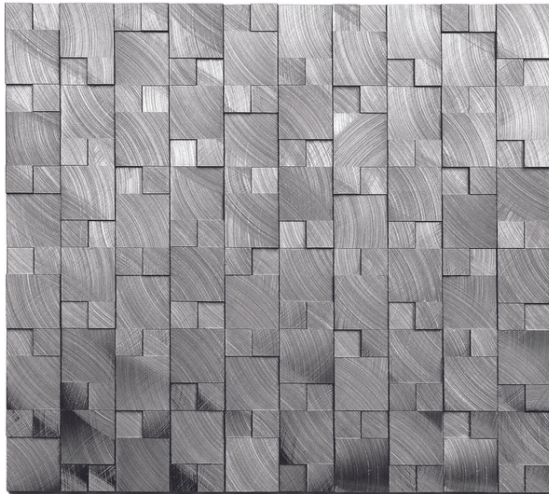

# ALUMINUM

STYLE: GADGET

QUANTITY:176

STYLE: GADGET LINER

QUANTITY:243

STYLE: GIZMO

QUANTITY:346

STYLE: WIDGET