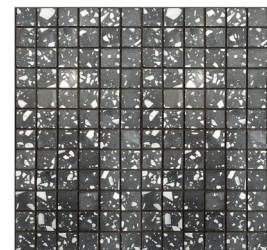

ESAGONO HEXAGON

TERRAZZO MOSAIC

SIZE

Spina: 12" x 11 ⁷/₂₀"

Piazza: 12" x 12"

Esagono: 10 ¹/₄" x 11 ¹⁷/₂₀"

THICKNESS

1/4"

SPINA WHITE 9221

SPINA GREY 9221

SPINA BLACK 9221

ESAGONO WHITE 9222

ESAGONO GREY 9222

ESAGONO BLACK 9222

PIAZZA WHITE 9220

PIAZZA GREY 9220

PIAZZA BLACK 9220