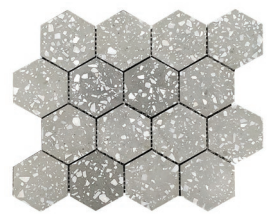

ESAGONO HEXAGON

TERRAZZO MOSAIC

SIZE

Spina: 12" x 11 ⁷/₂₀"

Piazza: 12" x 12"

Esagono: 10 ¹/₄" x 11 ¹⁷/₂₀"

THICKNESS

1/4"

SPINA WHITE 9221

SPINA GREY 9221

SPINA BLACK 9221

ESAGONO WHITE 9222

ESAGONO GREY 9222

ESAGONO BLACK 9222

PIAZZA WHITE 9220

PIAZZA GREY 9220